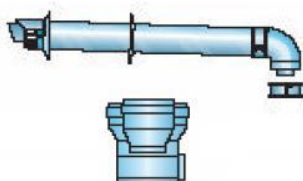

Afvoermateriaal: voor CONDENSATIE ketels

Concentrische adaptor voor Ubbink 80/125 en enkele afvoer diam.80