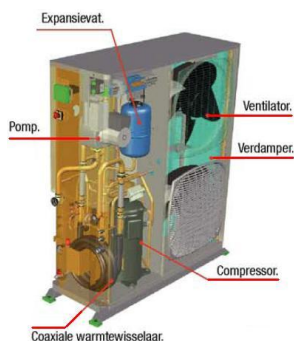

Water-vertrektemperatuur: min. 25 - max. 55 °C (tri 400 V)