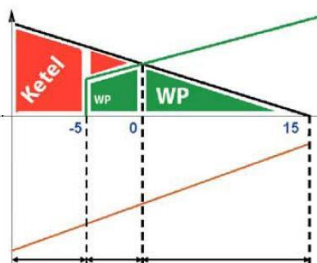

Regelingen voor ketelondersteuning