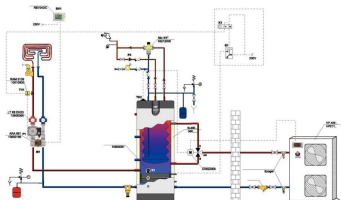

Regelingen voor ketelondersteuning

Regelingskit HP AW ketelondersteuning	774,00
Regelingskit HP AW ketelondersteuning met mengkraan	976,00

Warmtepompen lucht-water: KOMPLETE kits

Mono 230 V (8,6 en 12,1 kW)