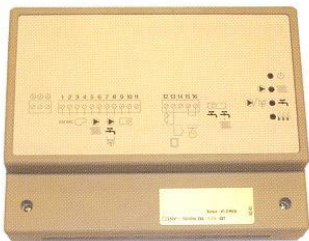

Boilervoorrangmodule met nadraaitijd (voor gietijzeren ketels)

Optie ACV: Boiler Control ACV BC 03 (800 035)

208,00